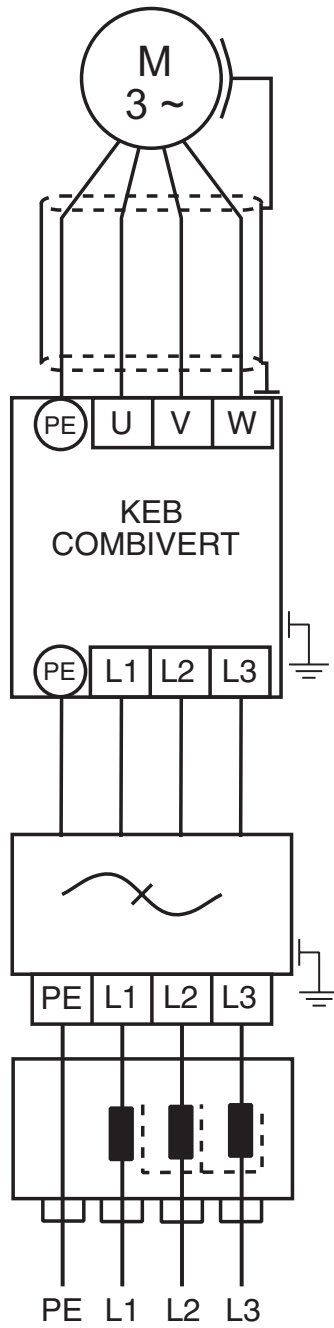

- (D) Nebenbaufilter Größe U (F) Filtre de montage sur la trache Botier U
- (GB) Side mounting filter for housing U (I) Installazione Filtro Grandezza U

PE-Bolzen M10

	A	A1	A2	B	ϕ
(D) Größe					
(GB) Size					
(F) Taille					
(I) Grandezza					
23	414	438	474	550	50 mm ²
25 + 27	574	598	630	500	95 mm ²