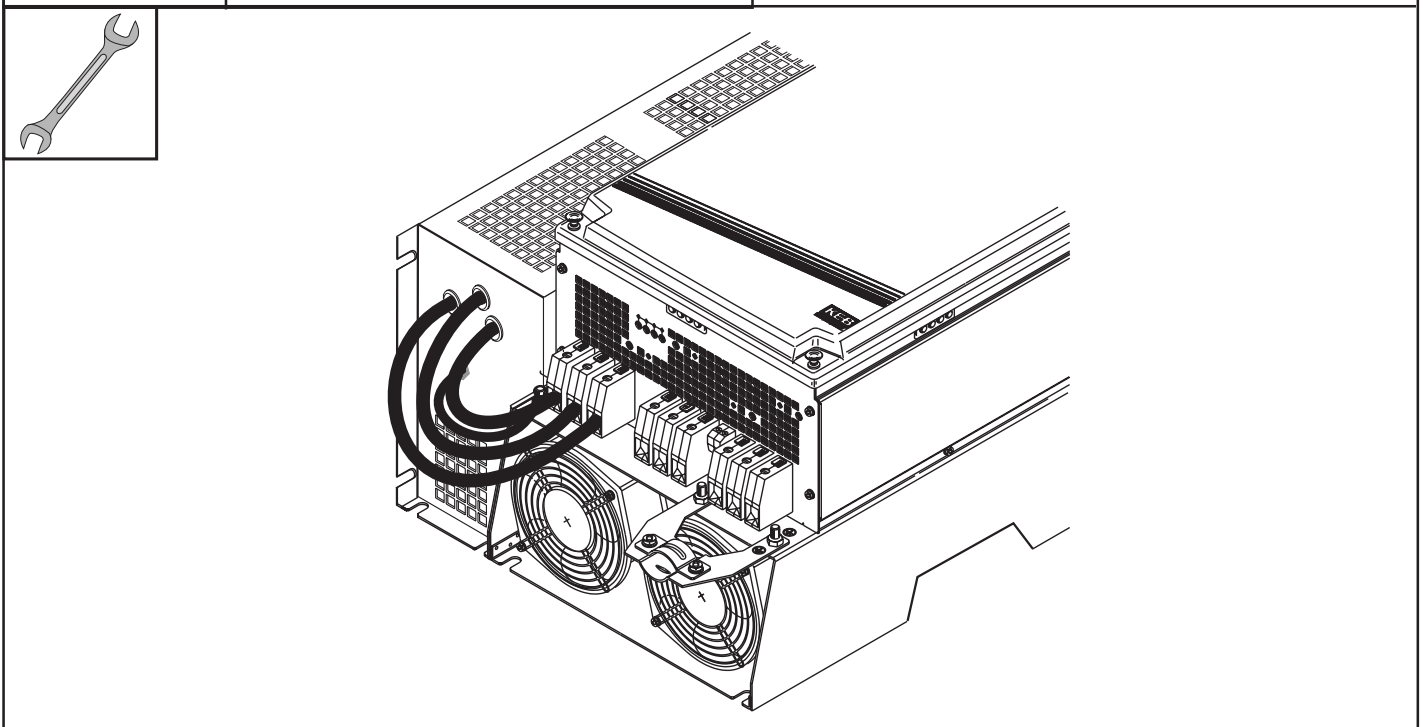

- (D) Nebenbaufilter Größe U (F) Filtre de montage sur la trache Botier U
- (GB) Side mounting filter for housing U (I) Installazione Filtro Grandezza U

PE-Bolzen M10

	A	A1	A2	B	ϕ
(D) Größe					
(GB) Size					
(F) Taille					
(I) Grandezza					
23	414	438	474	550	50 mm ²
25 + 27	574	598	630	500	95 mm ²